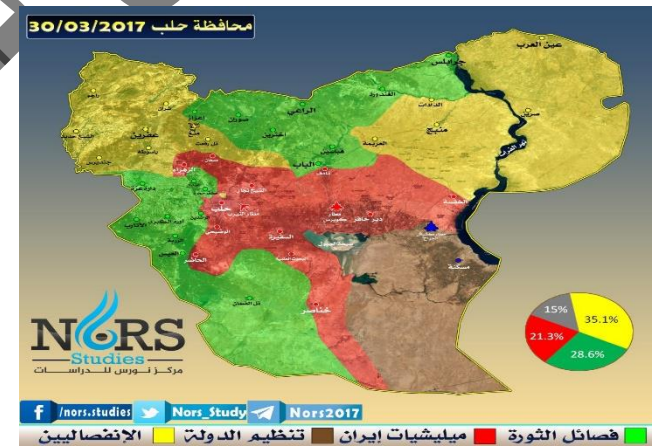

العراق -بغداد: صهريج مفخخ استهدف سيطرة
الرشيد (اليوسفية) على مدخل بغداد الجنوبي أسفر
عن تدمير السيطرة بالكامل

مركز نورس للدراسات يقدم دراسة تفصيلية عن المطارات العسكرية في سوريا

توزع السيطرة في ريف حماه الشمالي
حتى تاريخ 2017/3/30

توزع السيطرة في كامل محافظة ادلب
أقصى شمال غرب سوريا حتى تاريخ
2017/3/30

توزع السيطرة في كامل محافظتي درعا
والقنيطرة أقصى جنوب سوريا حتى تاريخ
2017/3/30

توزع السيطرة في محافظة حلب مع النسبة
المنوية لكل طرف حتى تاريخ 2017/3/30

ريف حلب الشرقي: عربية مفخخة لتنظيم الدولة تضرب تجمعا لعصابات الأسد قرب
قرية المعمورة شرق دير حافر