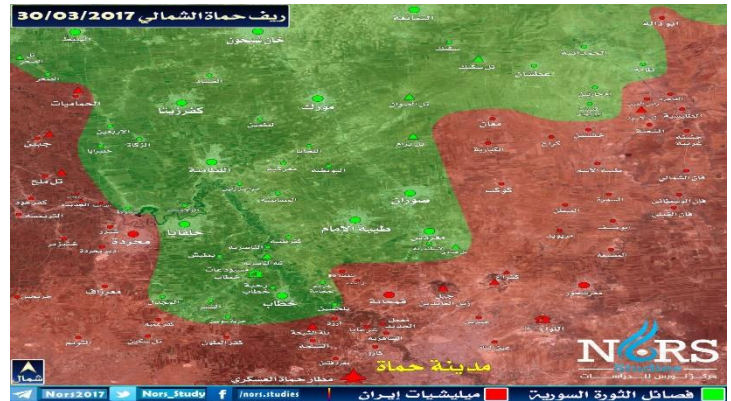

العراق -بغداد: صهريج مفخخ استهدف سيطرة
الرشيد (اليوسفية) على مدخل بغداد الجنوبي أسفر
عن تدمير السيطرة بالكامل

مركز نورس للدراسات يقدم دراسة تفصيلية عن المطارات العسكرية في سوريا

توزع السيطرة في ريف حماه الشمالي
حتى تاريخ 2017/3/30

توزع السيطرة في كامل محافظة ادلب
أقصى شمال غرب سوريا حتى تاريخ
2017/3/30

توزع السيطرة في كامل محافظتي درعا
والقنيطرة أقصى جنوب سوريا حتى تاريخ
2017/3/30

توزع السيطرة في محافظة حلب مع النسبة
المنوية لكل طرف حتى تاريخ 2017/3/30

ريف حلب الشرقي: عربية مفخخة لتنظيم الدولة تضرب تجمعا لعصابات الأسد قرب
قرية المعمورة شرق دير حافر