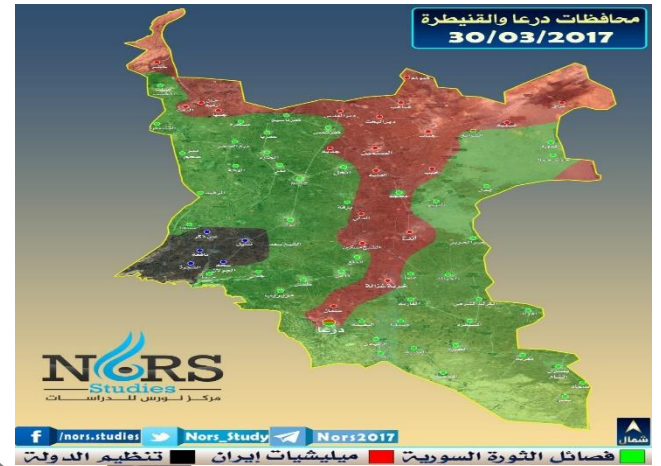

العراق -بغداد: صهريج مفخخ استهدف سيطرة
الرشيد (اليوسفية) على مدخل بغداد الجنوبي أسفر
عن تدمير السيطرة بالكامل

مركز نورس للدراسات يقدم دراسة تفصيلية عن المطارات العسكرية في سوريا

توزع السيطرة في ريف حماه الشمالي
حتى تاريخ 2017/3/30

توزع السيطرة في كامل محافظة ادلب
أقصى شمال غرب سوريا حتى تاريخ
2017/3/30

توزع السيطرة في كامل محافظتي درعا
والقنيطرة أقصى جنوب سوريا حتى تاريخ
2017/3/30

توزع السيطرة في محافظة حلب مع النسبة
المنوية لكل طرف حتى تاريخ 2017/3/30

ريف حلب الشرقي: عربية مفخخة لتنظيم الدولة تضرب تجمعا لعصابات الأسد قرب
قرية المعمورة شرق دير حافر